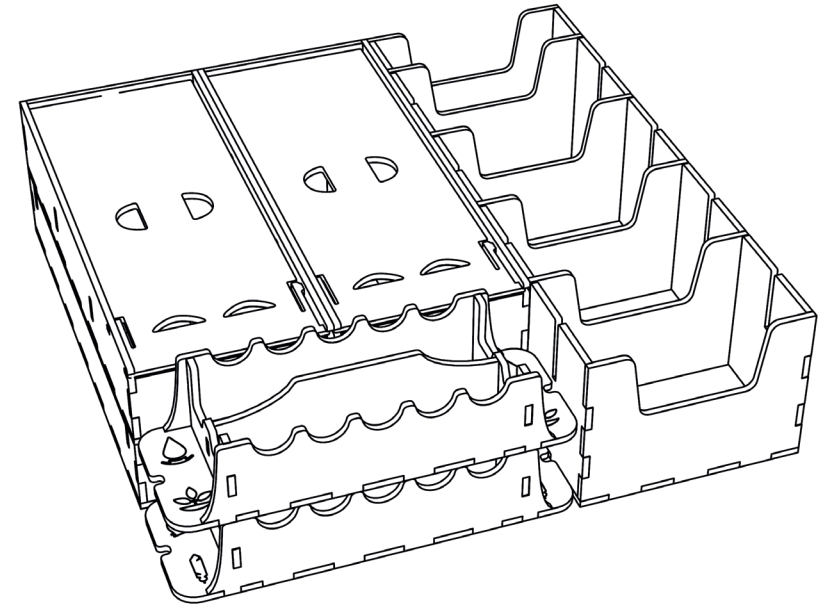

GAME ORGANIZER FOR SEASONS

WAR BOX

WARBOX.PL Przemysław Siciński
Ul. Wilczycka 25
02-488 Warszawa
NIP: 522-269-21-13

PL

Insert dedykowany jest grze PORY ROKU, jednak nie jest to produkt licencjonowany. Zachęcamy do odwiedzenia naszej oficjalnej strony www.warbox.pl w celu zapoznania się ze szczegółową instrukcją dotyczącą tego produktu, jego parametrów oraz innymi akcesoriami ze strefy geeka.