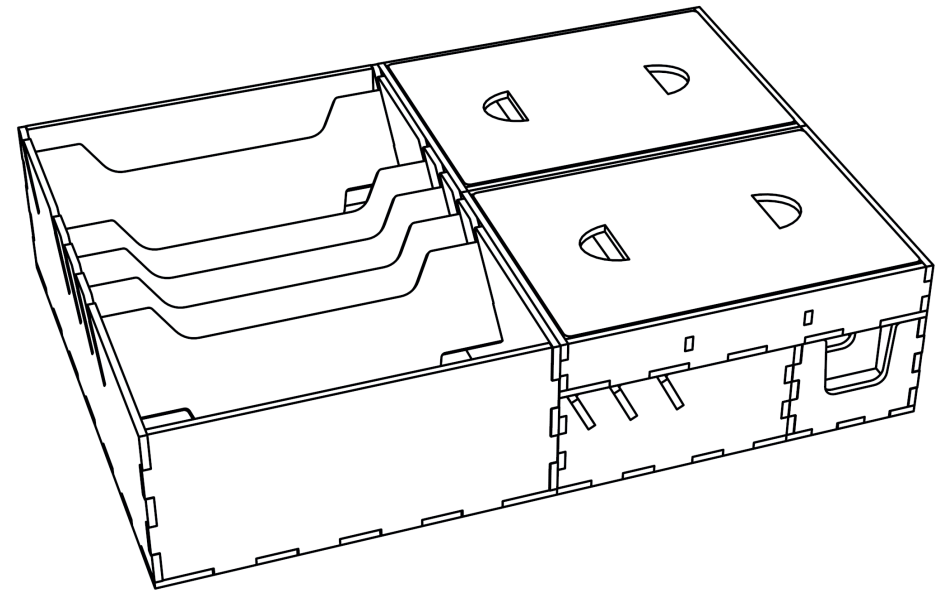

GAME ORGANIZER

FOR

ISTANBUL

WAR BOX

WARBOX.PL Przemysław Siciński
Ul. Wilczycka 25
02-488 Warszawa
NIP: 522-269-21-13

PL

Insert dedykowany jest grze ISTANBUL, jednak nie jest to produkt licencjonowany. Zachęcamy do odwiedzenia naszej oficjalnej strony www.warbox.pl w celu zapoznania się ze szczegółową instrukcją dotyczącą tego produktu, jego parametrów oraz innymi akcesoriami ze strefy geeka.