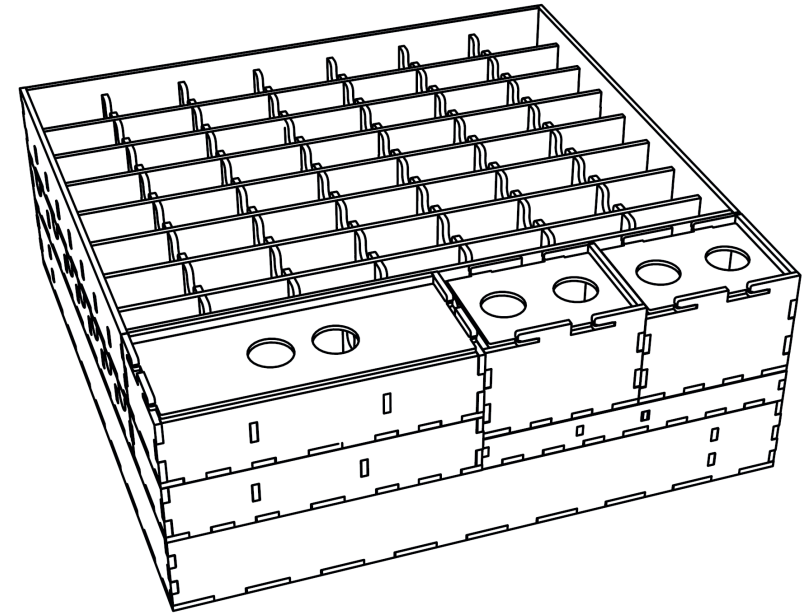

GAME ORGANIZER FOR ZOMBICIDE

WAR BOX

WARBOX.PL Przemysław Siciński
Ul. Wilczycka 25
02-488 Warszawa
NIP: 522-269-21-13

PL

Insert dedykowany jest grze Zombicide 1 oraz dodatkowi Toxic City Mall, jednak nie jest to produkt licencjonowany. Zachęcamy do odwiedzenia naszej oficjalnej strony www.warbox.pl w celu zapoznania się ze szczegółową instrukcją dotyczącą tego produktu, jego parametrów oraz innymi akcesoriami ze strefy geeka.

OSTRZEŻENIE! Zawiera małe elementy które mogą zostać połknięte!
Nie dla dzieci poniżej 3 lat!

EN

Insert is designed to the Zombicide 1 game and Toxic City Mall expansion, however this is a non-licensed product. Please visit us on www.warbox.pl for the owner's manual and detailed description of this product, other items and collections to be find in the geek's zone.